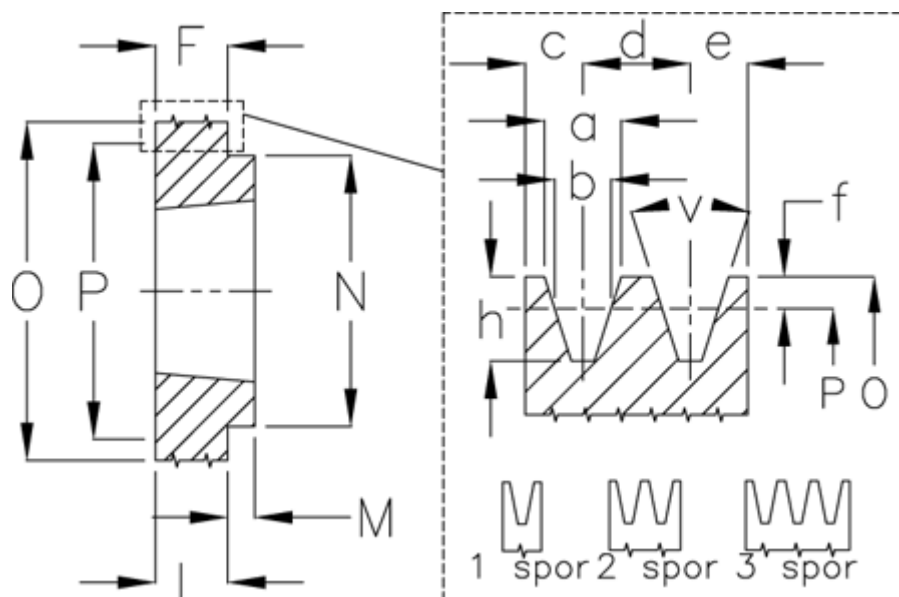

Varenummer: 604111011201  
 Beskrivelse: Kileremsskive SPB 112/1 TL1610

## Mål

|                |        |             |         |      |             |
|----------------|--------|-------------|---------|------|-------------|
| a              | = 16.3 | F           | = 25    | P    | = 112       |
| Antal spor     | = 1    | For bøsning | = 1610  | Type | = SPB       |
| b              | = 14.0 | h           | = 17.5  | v    | = 34 grader |
| Bøsning ø max. | = 42   | J           | = -     |      |             |
| c              | = 12.5 | L           | = 25    |      |             |
| d              | = 19.0 | m           | = -     |      |             |
| e              | = 12.5 | N           | = -     |      |             |
| f              | = 3.5  | O           | = 119.0 |      |             |